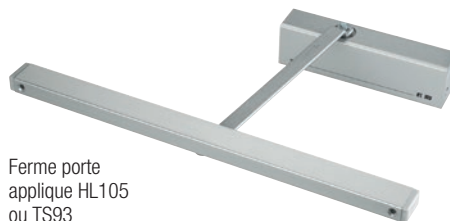

OPTIONS

- Oculus de 400x400 avec vitrage 44.2 et parclochage clipsé
- Aération en partie haute avec ajour type persienne : 52 cm²
- Aération en partie basse avec ajour type persienne : 52 cm²
- Barre anti-panique Telpac

Ferme porte
applique HL105
ou TS93