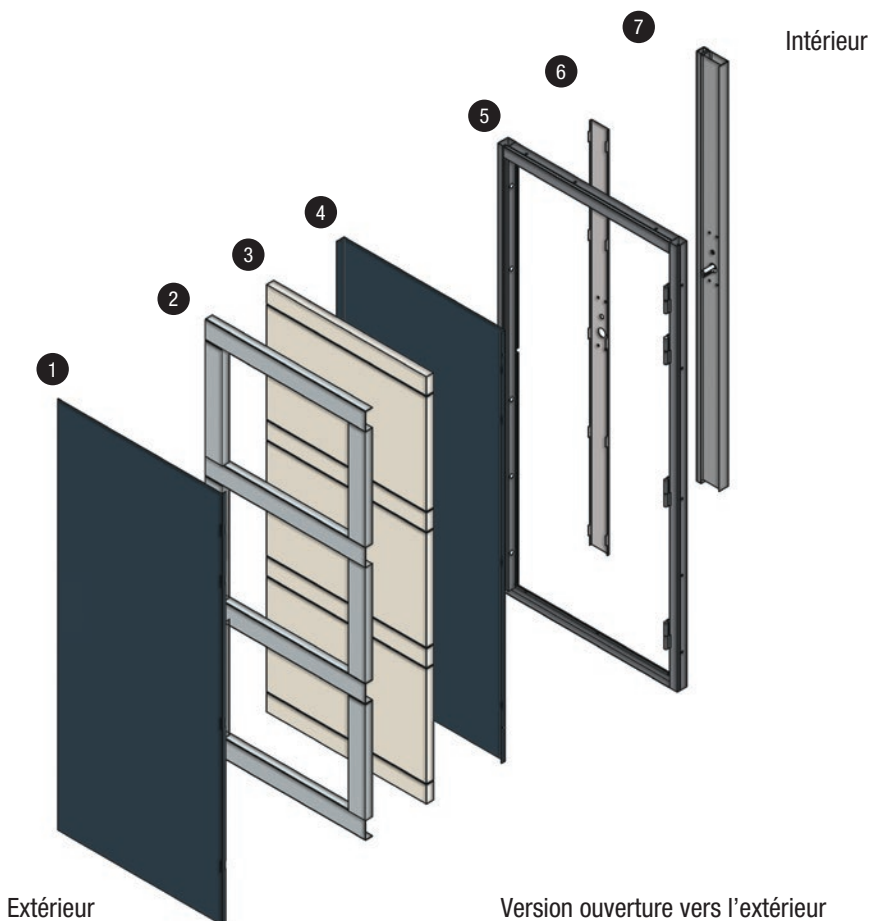

► Technica Elec : la garantie sécurité

ÉLÉMENTS COMPOSANT LA PORTE TECHNICA ELEC